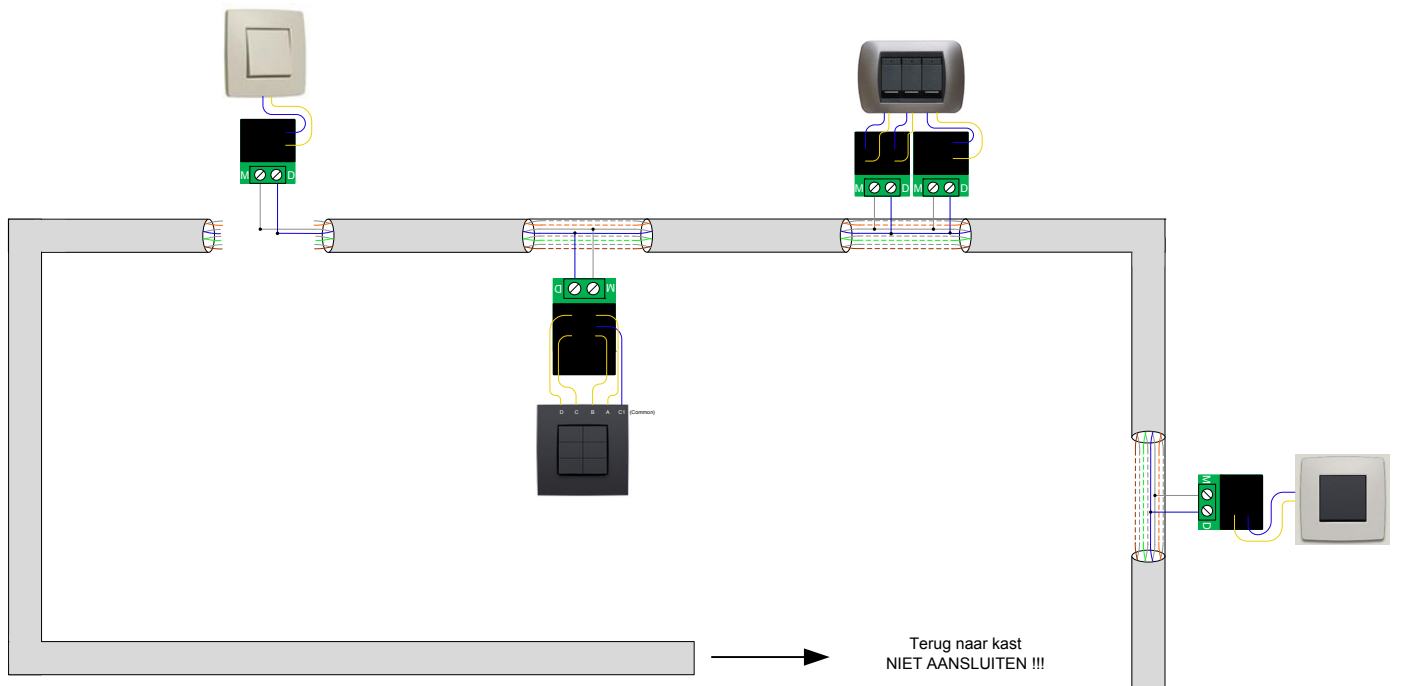

1ste VERDIEPING

GELIJKVLOERS

ZEKERINGSKAST  
DOBISS KIT NXT DIM  
DO5076

FTP  
gelijkvloers

FTP  
1ste verdieping